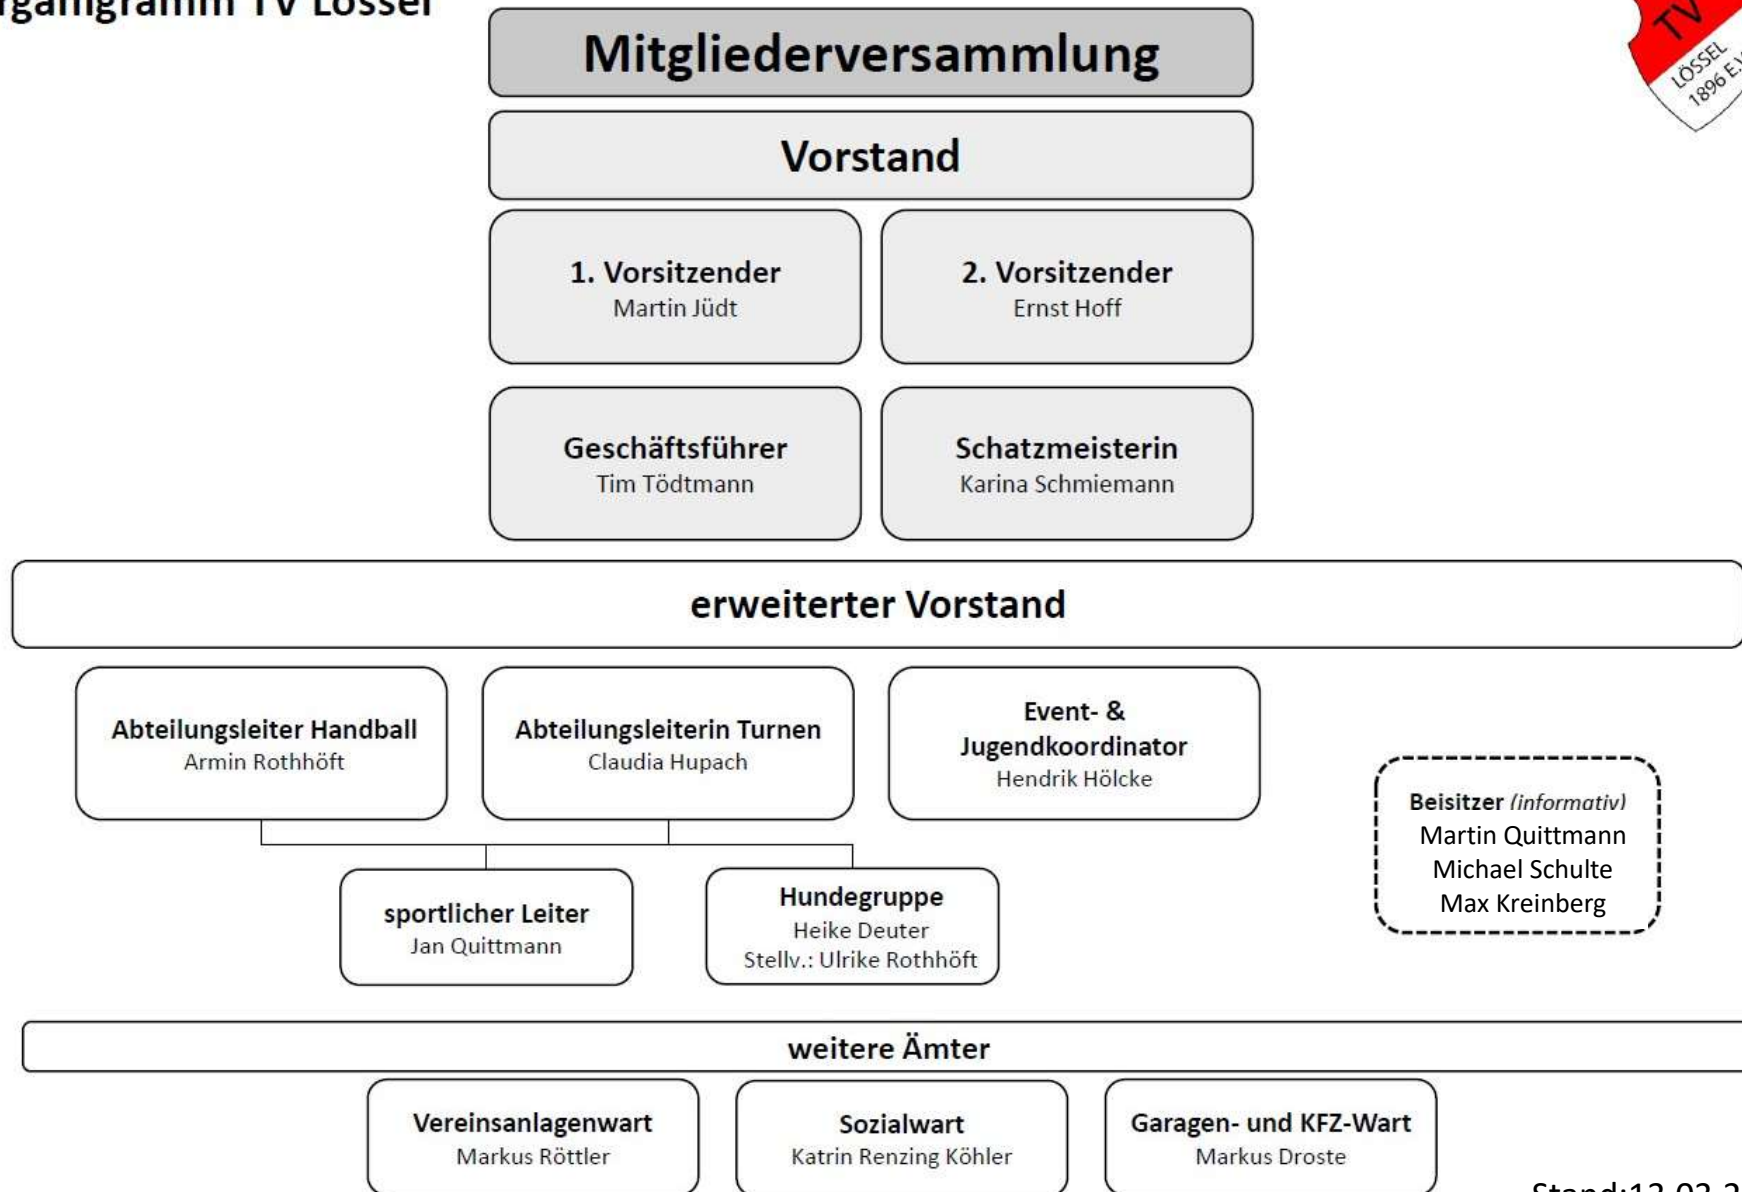

Organigramm TV Lössel

Stand:13.03.26