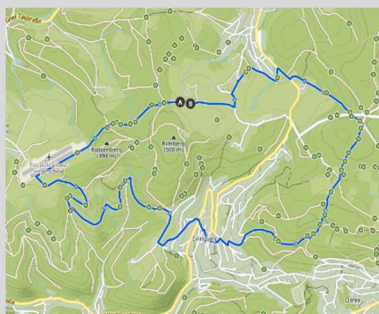

🕒 02:35 ↔ 8,93 km ⌀ 3,5 km/h ↗ 230 m ↘ 230 m

5

18.05.2025

**Ruine Raffenburg – Blick zum Schloss Hohenlimburg Runde von Wesselbach**

Mittelschwer

🕒 03:02 ↔ 10,4 km ⌀ 3,4 km/h ↗ 290 m ↘ 290 m

6

29.06.2025

**Evingen**

Mittelschwer

🕒 03:11 ↔ 11,0 km ⌀ 3,5 km/h ↗ 290 m ↘ 290 m

Die GPX-Dateien stehen auf der Homepage des TVL zum Download bereit.

Wir sehen uns....

*Reinhard & Volker*