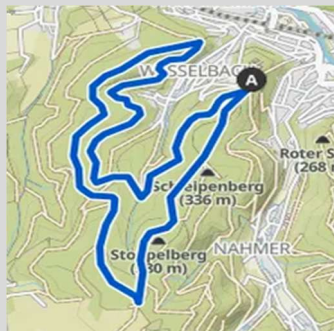

# Wandern in 2025

Liebe Wanderfreunde im TV Lössel

Das Angebot für die Wandertage **27. April, 18. Mai und 29. Juni !**

Juli und August sind Sommerpause!

4

27.04.2025

**Wiblingwerde - Vesperde (Rundweg)**

Mittelschwer

🕒 02:35 ↔ 8,93 km ⌀ 3,5 km/h ↗ 230 m ↘ 230 m

5

18.05.2025

**Ruine Raffenburg – Blick zum Schloss Hohenlimburg Runde von Wesselbach**

Mittelschwer

🕒 03:02 ↔ 10,4 km ⌀ 3,4 km/h ↗ 290 m ↘ 290 m

6

29.06.2025

**Evingen**

Mittelschwer

🕒 03:11 ↔ 11,0 km ⌀ 3,5 km/h ↗ 290 m ↘ 290 m

Die GPX-Dateien stehen auf der Homepage des TVL zum Download bereit.

Wir sehen uns....

*Reinhard & Volker*